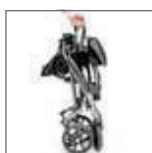

## Transportstuhl Travelite

- Der ideale Reisebegleiter für Auto, Flugzeug und Zug
- Stabil, komfortabel und passt durch jede Tür
- Sofort einsatzbereit und begleitet Sie, wohin Sie wollen
- Die weiche Sitzfläche und Rückenlehne bietet Komfort
- Inklusive Tragetasche für den einfachen Transport
- Mit einem Gesamtgewicht von nur 9,3 kg ideal als Handgepäck
- Mit wenigen Handgriffen leicht faltbar
- Sorgt für maximale Mobilität

Praktische Tragetasche

Tragetasche mit Transportrollen

Faltbar

Produkt	Travelite
Artikelnummer	TC005

Technische Daten	
Gesamtlänge	84 cm
Gesamtbreite	57 cm
Gesamthöhe	95 cm
Sitzbreite x Sitztiefe	45 cm x 45 cm
Sitzhöhe	48 cm
Faltmaß	77 x 29 x 29 cm
Gesamtgewicht	9,3 kg
Max. Belastung	115 kg

## Transportstuhl Expedition Plus

- Leicht, wendig und faltbar
- Geringes Eigengewicht erleichtert den Transport
- Inklusive Ankipphilfe
- Doppelfunktionsbremse (zum Bremsen und Feststellen)
- Rückenlehne abklappbar zum platzsparenden Verstauen
- Gepolsterte Rückenlehne und Sitzfläche aus abwaschbarem Nylon
- Wegschwenkbare- und abnehmbare Beinstütze
- Fußplatten hochschwenkbar
- Extragroße 8"-Lenkräder
- Inklusive Beckengurt